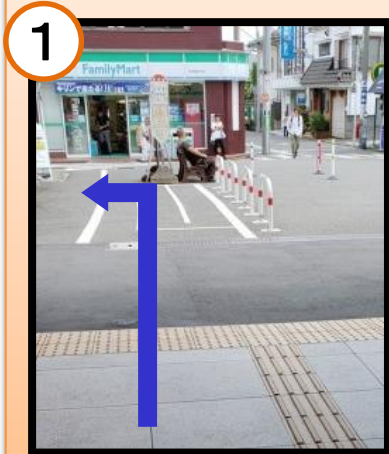

# ～電車でお越しの方～

## 最寄駅 京急堀ノ内駅

※京急本線・京急久里浜線の快特・特急・普通 全て停車致します

**ご葬儀の際は、駅から斎場までの送迎車運行が  
ございますのでそちらをご利用ください**

京急堀ノ内駅下  
(改札は1つしか  
ありません。)  
改札を出てすぐ  
左手に  
**送迎車待合所**  
がございます。

※改札出て約  
20mさき左手

**店舗内で  
お待ち下さい**

※店舗は待合所の為  
スタッフはおりません。